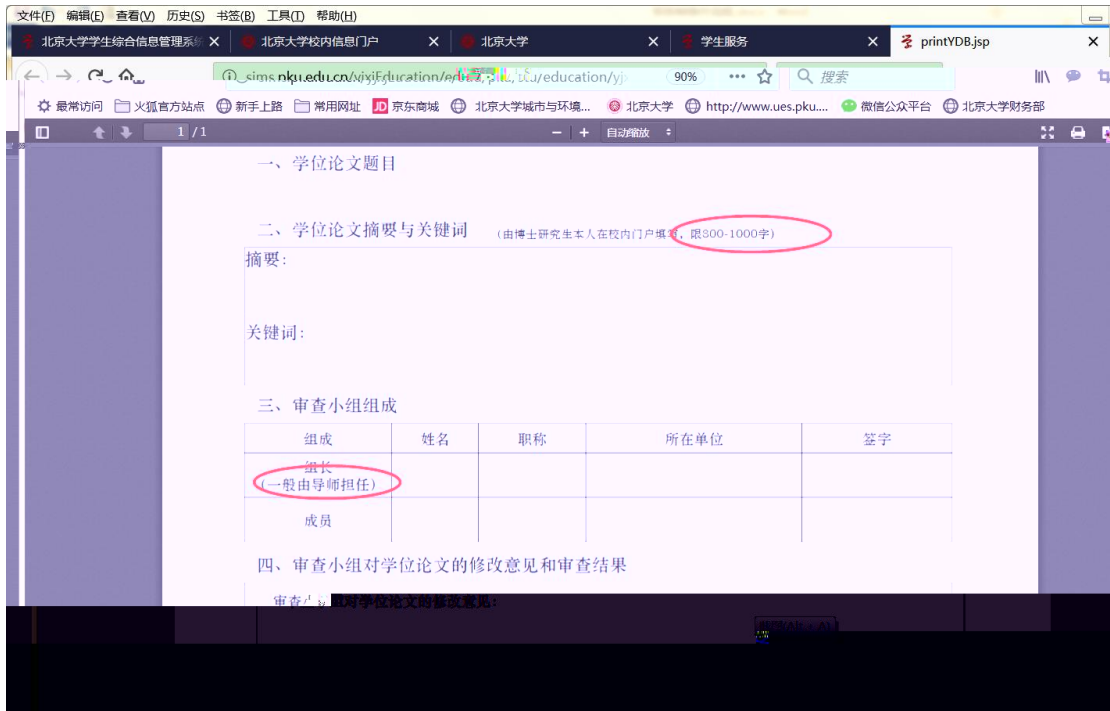

查看学籍卡 查看/打印学籍卡 填写学籍异动申请 查看奖惩信息 国际交流资助申请/查询审批结果

培养办教务 (电话62751358)

维护个人培养计划 中期退课申请

培养学籍录入及维护

4

5

6

347S